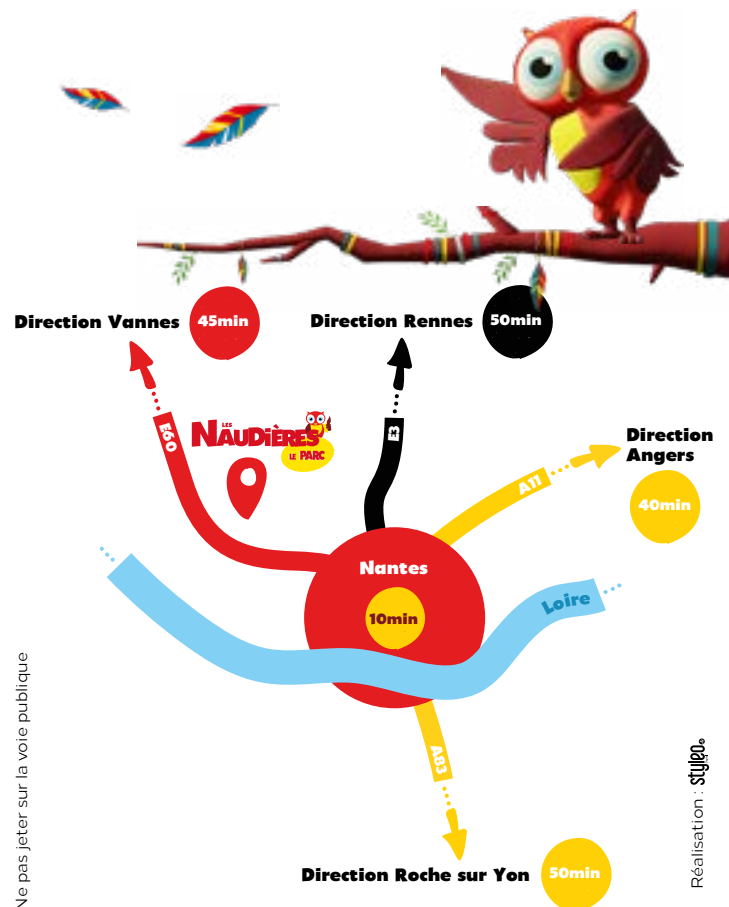

## LA NOUVELLE HISTOIRE DU PARC

6 UNIVERS  
PLEIN DE NOUVEAUTÉS

À **10min** DE NANTES • [www.lesnaudieres.com](http://www.lesnaudieres.com)

NEW

### LE PARC RÉNOVÉ, UNE NOUVELLE HISTOIRE

Situé à Sautron (44480) à moins de 10 minutes de Nantes, le parc historique des Naudières fait peau neuve pour cette nouvelle saison 2020. De nouveaux Jeux d'aventure, d'exploration, d'escalade, de grimpe, une ferme éducative, et les prémices des nouveautés des saisons à venir, la plage Nantaise : une plage de sable blanc située dans la zone aquatique du parc.

### 6 UNIVERS POUR TOUTE LA FAMILLE

Le parc « les Naudières » propose 6 grands univers variés à ces visiteurs. Il s'enrichit de nouvelles attractions d'aventure et d'exploration au sein d'un parc arboré vous permettant de vivre des sensations en famille.

### LES NAUDIÈRES, LE PARC DES JEUX EN ILLIMITÉ

- 1 - Roller Coaster
- 2 - Mini ferme **NEW**
- 3 - Pédalo
- 4 - Pentagloss
- 5 - Luge
- 6 - Aire des P'tits bouts
- 7 - Tyrolienne
- 8 - Parcours du combattant
- 9 - Poney Trek
- 10 - Maison Ameco
- 11 - Piscines à Balles
- 12 - Parcours de grimpe **NEW**
- 13 - Pyramide **NEW**
- 14 - Kids land **NEW**
- 15 - Zone de gonflables
- 16 - Carroussel
- 17 - Kart à pédales
- 18 - Mini golf
- 19 - Échasses
- 20 - Plage de sable **NEW**
- 21 - Aquazone
- 22 - labyrinthe